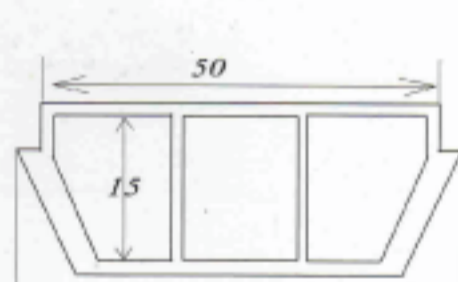

HOURLDIS

CONTEXTURE	CODE	CONDITIONNEMENT	PALETTE	POIDS
15x20x53	H 15	70 PIECES		12 Kgs

BORDURES DE TROTTOIR

CONTEXTURE	CODE	CONDITIONNEMENT	PALETTE	POIDS
150x250x1000	T 2	18 PIECES		65 Kgs

PAVES MONO & BI-COUCHES

CONTEXTURE	CODE	CONDITIONNEMENT	PALETTE	POIDS
198x163x60	P H	450 PIECES env 13 MP		3.5 Kgs

Caractéristiques : Selon normes internationales

BIA Béton

Vous garantit

LE CONFORT THERMIQUE

LE CONFORT ACCOUSTIQUE