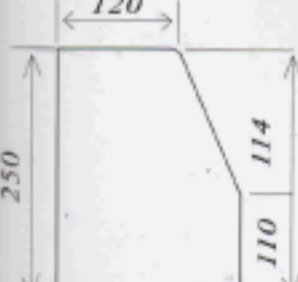

Caractéristiques : Selon normes internationales