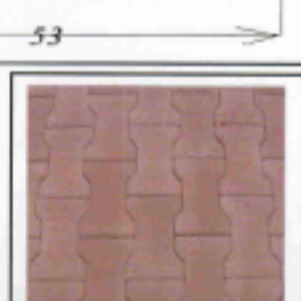

Caractéristiques : Selon normes internationales