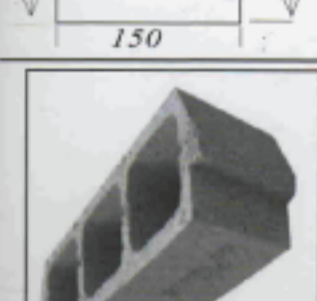

HOURLDIS

CONTEXTURE	CODE	CONDITIONNEMENT	PALETTE	POIDS
15x20x53	H 15	70 PIECES		12 Kgs

BORDURES DE TROTTOIR

CONTEXTURE	CODE	CONDITIONNEMENT	PALETTE	POIDS
150x250x1000	T 2	18 PIECES		65 Kgs

PAVES MONO & BI-COUCHES

CONTEXTURE	CODE	CONDITIONNEMENT	PALETTE	POIDS
198x163x60	P H	450 PIECES env 13 MP		3.5 Kgs

Caractéristiques : Selon normes internationales

BIA Béton

Vous garantit

LE CONFORT THERMIQUE

LE CONFORT ACCOUSTIQUE