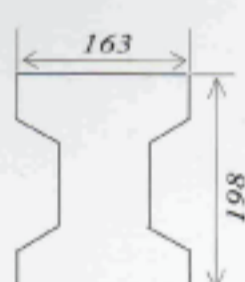

HOURLDIS

CONTEXTURE	CODE	CONDITIONNEMENT	PALETTE	POIDS
15x20x53	H 15	70 PIECES		12 Kgs

BORDURES DE TROTTOIR

CONTEXTURE	CODE	CONDITIONNEMENT	PALETTE	POIDS
150x250x1000	T 2	18 PIECES		65 Kgs

PAVES MONO & BI-COUCHES

CONTEXTURE	CODE	CONDITIONNEMENT	PALETTE	POIDS
198x163x60	P H	450 PIECES env 13 MP		3.5 Kgs

Caractéristiques : Selon normes internationales

BIA Béton

Vous garantit

LE CONFORT THERMIQUE

LE CONFORT ACCOUSTIQUE