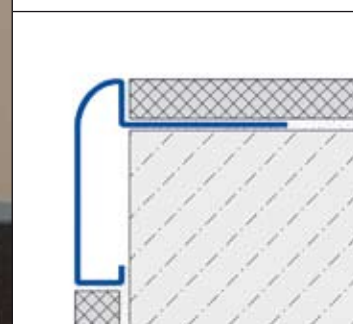

## DURASTEP DP

Le profilé en aluminium pour la finition parfaite de vos nez de marche et plans de travail.

## DURASTEP DP

El perfil de aluminio para un acabado perfecto de peldaños y encimeras.

Longueur de profilé : 2,50 m  
Hauteur de profilé : 9 · 11 · 13,5 mm  
Coloris : aluminium anodisé argent  
Accessoires : angles intérieurs et extérieurs; Embout de finition à gauche et à droite

Longitud del perfil: 2,50 m  
Altura del perfil: 9 · 11 · 13,5 mm  
Color: aluminio anodizado  
Accesorios: esquina interior y exterior, terminal izquierdo y derecho

Angle extérieur  
*Esquina exterior*